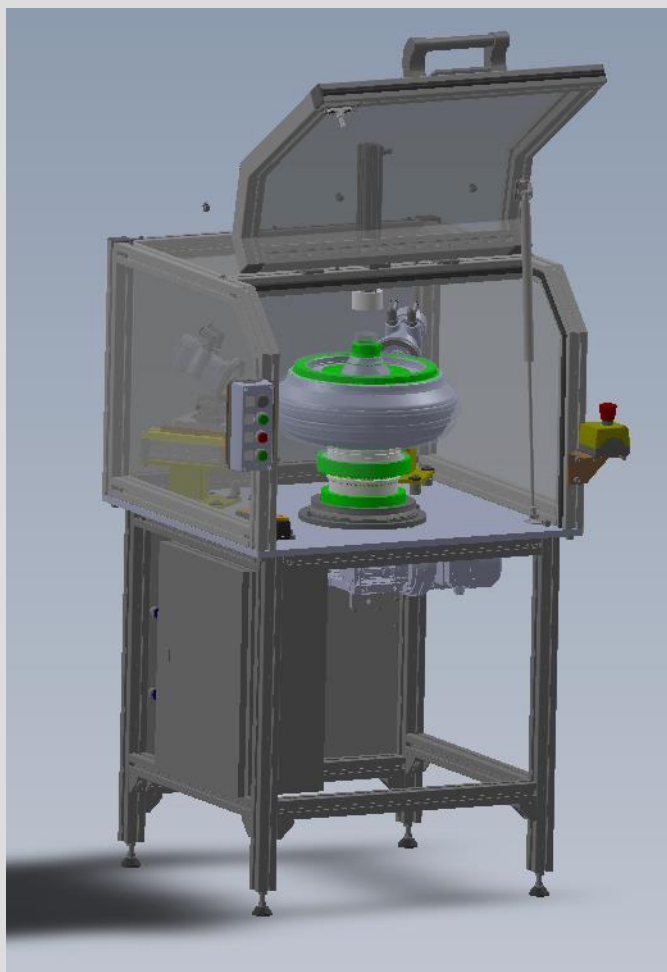

SACHS Trnava – Slovensko – tlakové skúšky, polohovací prípravok, čistiace stanice