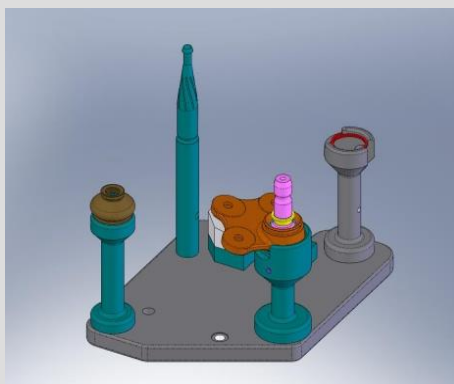

ZF Levice – Slovensko – *Úpravy a optimalizacia automatických staníc, dopravníky, lisovacie prípravky, manipulačné zariadenia*