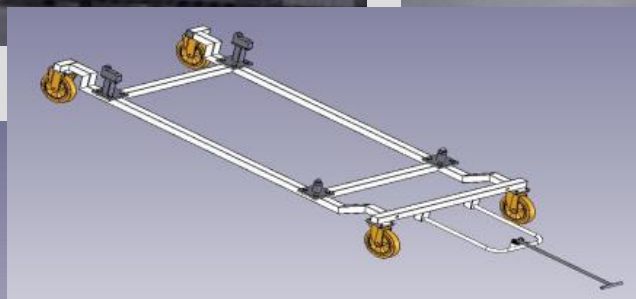

Konštrukcia

2D / 3D

Vieme dodať :

- *Malé súčiastky, nástroje, prípravky z ocele alebo z plastov*
- *Geometrické, ustavovovacie, kontrolné a meracie prípravky (mechanické, optické, ...)*
- *Komponenty pre lisovacie náradie (vedenia, povrchovo upravené hriadele, púzdra...)*
- *Dopravníky, manipulátory a zvihacie stroje*
- *Výrobné linky a jednoúčelové stroje*
- *Oceľové konštrukcie (regály, nosníky, plošiny, palety...)*
- *Práce podľa požiadaviek zákazníkov (maľovanie, zváranie, montážne práce...)*
- *Personálny lízing*

PSA Trnava - dopravníky, regály, dopravné vozíky, polohovacie prípravky, dopravníky, vozíky, manipulátory, ocelové konštrukcie, sťahovanie technológie

PSA Trnava – Logistika - regálové zakladače, palety, vozíky, otočné stoly, rýchlobežné brány