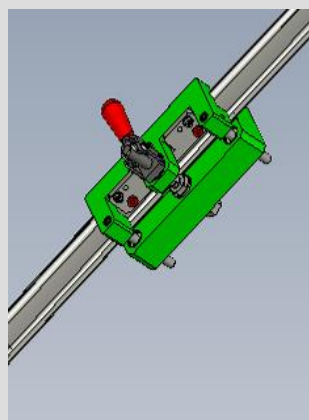

VW Slovakia - Bratislava – Polohovacie, montážne, predmontážne a geometrické prípravky