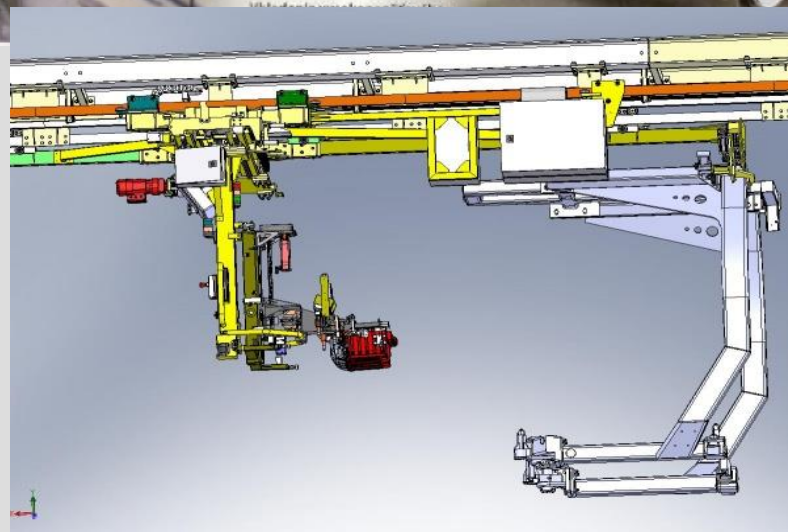

DS
Systems

SONY Nitra – Slovensko – návrh, výroba, montáž a dodanie liniek pre výrobu TV tunerov

Video ukážka

DS
Systems

VW Slovensko - Bratislava – návrh, výroba, montáž a dodanie manipulátora pre montáž batérie do hybridného SUV

Oranžové vysokonapäťové káble (vpravo).

VW Slovensko - Bratislava - Manipulátory sedačkové, dverové, kontrolné stanice v toku linky

VW Slovensko - Bratislava - automatický dopravný systém palet do voskovačky náprav / 1paleta 1,5t /