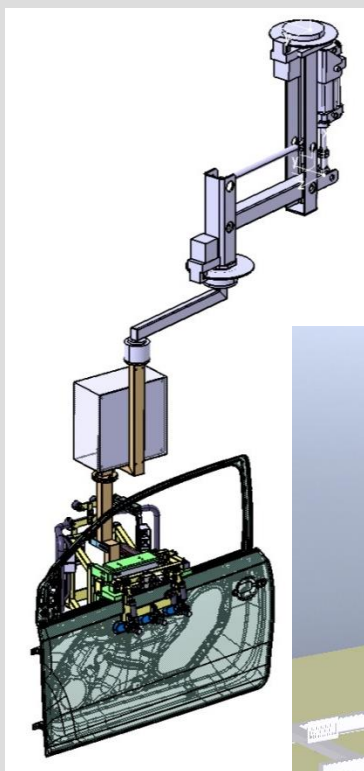

DS
Systems

SONY Nitra – Slovensko – návrh, výroba, montáž a dodanie liniek pre výrobu TV tunerov

Video ukážka

DS
Systems

VW Slovensko - Bratislava – návrh, výroba, montáž a dodanie manipulátora pre montáž batérie do hybridného SUV

Oranžové vysokonapäťové káble (vpravo).

VW Slovensko - Bratislava - Manipulátory sedačkové, dverové, kontrolné stanice v toku linky

VW Slovensko - Bratislava - automatický dopravný systém palet do voskovačky náprav / 1paleta 1,5t /