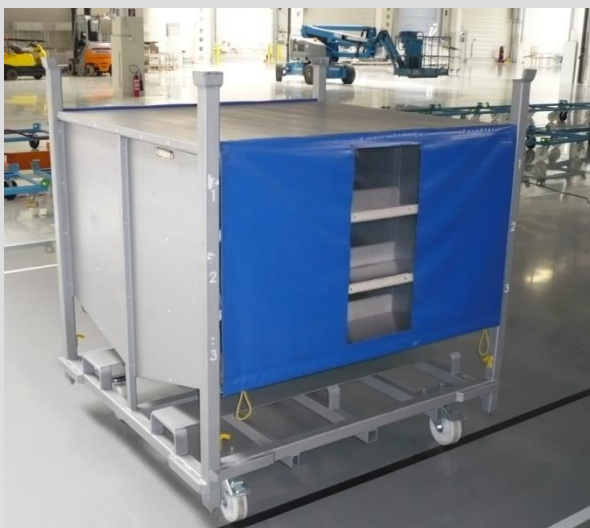

FAURECIA Lozorno – JIT vozíky pre prednú a zadnú radu sedačiek, manipulátor pre nakládku sedačiek, otočné plošiny