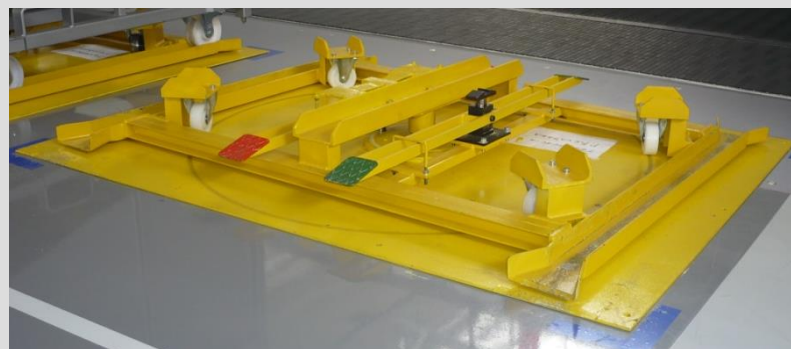

FAURECIA Lozorno – JIT vozíky pre prednú a zadnú radu sedačiek, manipulátor pre nakládku sedačiek, otočné plošiny