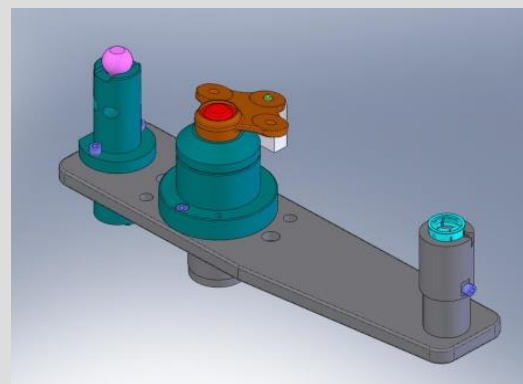

ZF Levice – Slovensko – *Úpravy a optimalizacia automatických staníc, dopravníky, lisovacie prípravky, manipulačné zariadenia*