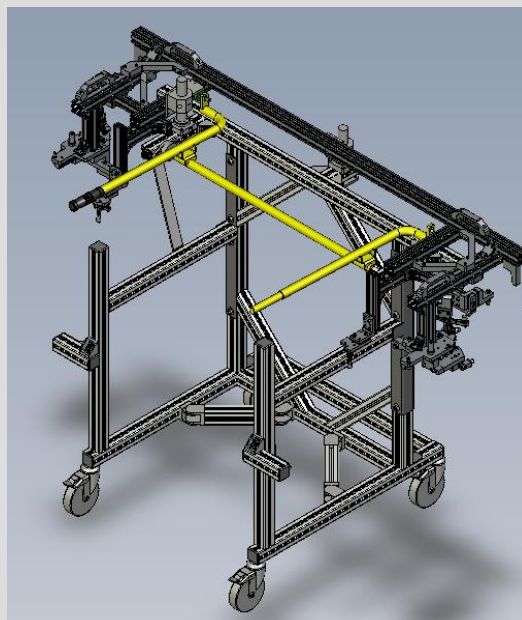

VW Slovakia - Bratislava – Polohovacie, montážne, predmontážne a geometrické prípravky