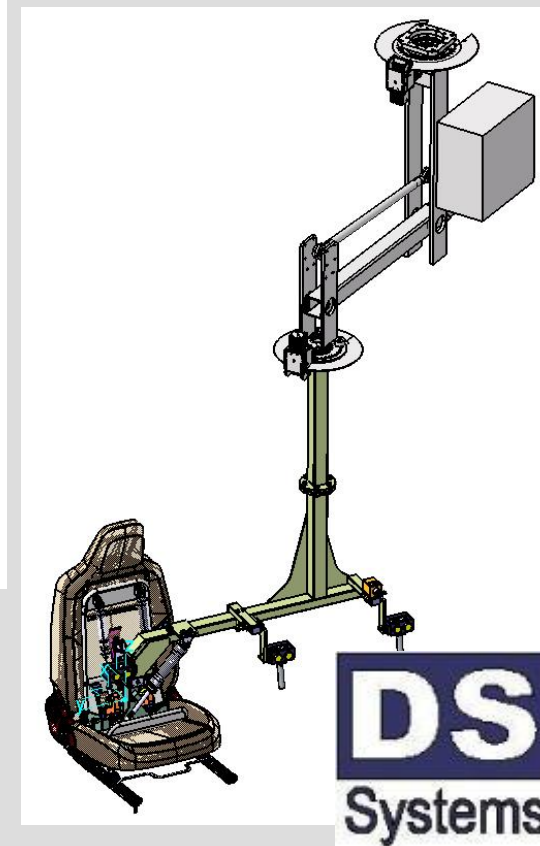

DS
Systems

SONY Nitra – Slovensko – návrh, výroba, montáž a dodanie liniek pre výrobu TV tunerov

Video ukážka

DS
Systems

VW Slovensko - Bratislava – návrh, výroba, montáž a dodanie manipulátora pre montáž batérie do hybridného SUV

Oranžové vysokonapäťové káble (vpravo).

VW Slovensko - Bratislava - Manipulátory sedačkové, dverové, kontrolné stanice v toku linky

VW Slovensko - Bratislava - automatický dopravný systém palet do voskovačky náprav / 1paleta 1,5t /