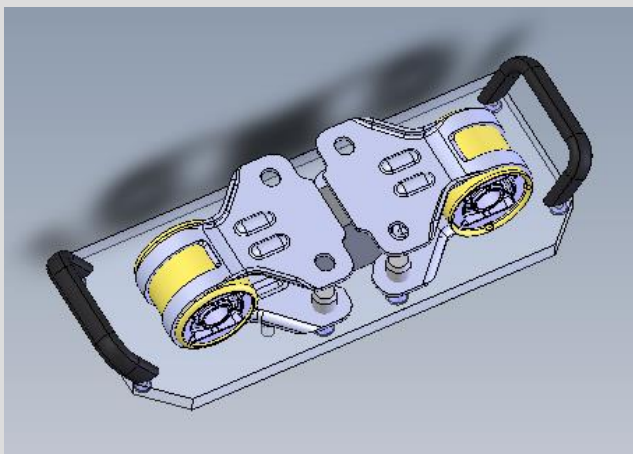

BOGE Trnava – Slovensko – montážne , mazacie a popisovacie prípravky