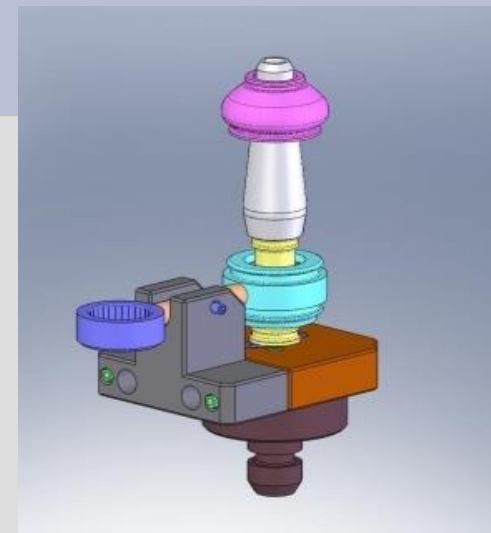

ZF Levice – Slovensko – *Úpravy a optimalizacia automatických staníc, dopravníky, lisovacie prípravky, manipulačné zariadenia*