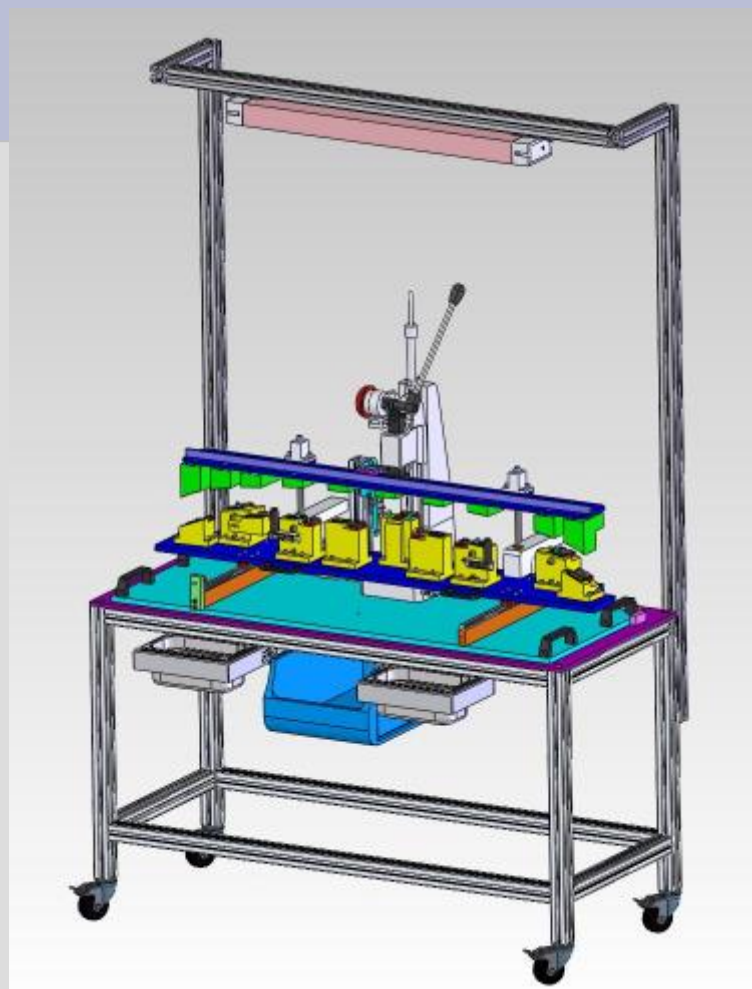

Video ukážka

SACHS Trnava – Slovensko – tlakové skúšky, polohovací prípravok, čistiace stanice

BOGE Trnava – Slovensko – montážne , mazacie a popisovacie prípravky

HELLA – Slovensko – lisovacie prípravky pre montáž LED svetiel