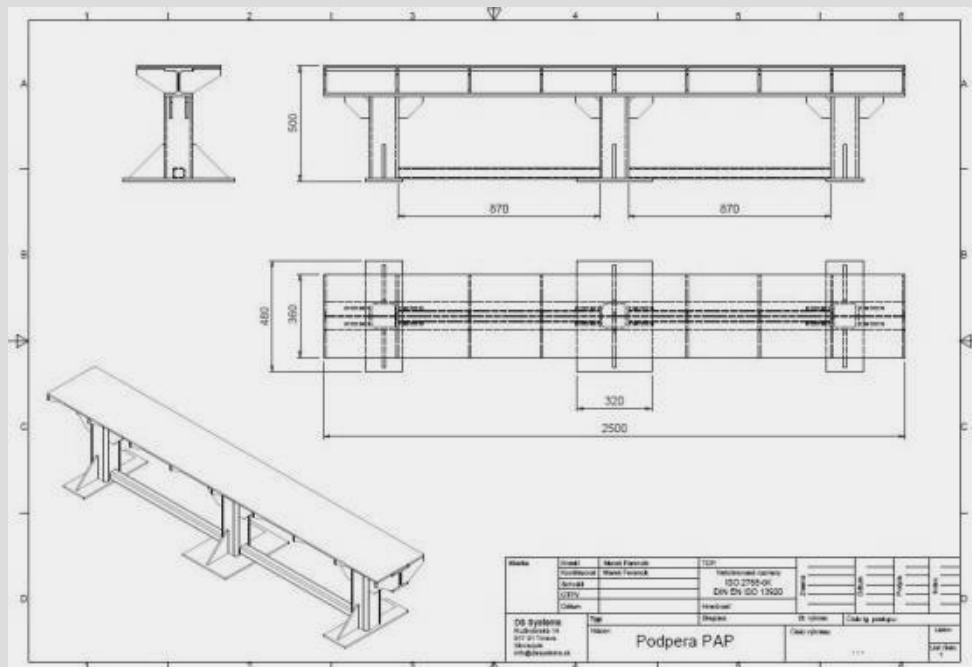

Konštrukcia

2D / 3D

Vieme dodať :

- *Malé súčiastky, nástroje, prípravky z ocele alebo z plastov*
- *Geometrické, ustavovovacie, kontrolné a meracie prípravky (mechanické, optické, ...)*
- *Komponenty pre lisovacie náradie (vedenia, povrchovo upravené hriadele, púzdra...)*
- *Dopravníky, manipulátory a zvihacie stroje*
- *Výrobné linky a jednoúčelové stroje*
- *Oceľové konštrukcie (regály, nosníky, plošiny, palety...)*
- *Práce podľa požiadaviek zákazníkov (maľovanie, zváranie, montážne práce...)*
- *Personálny lízing*