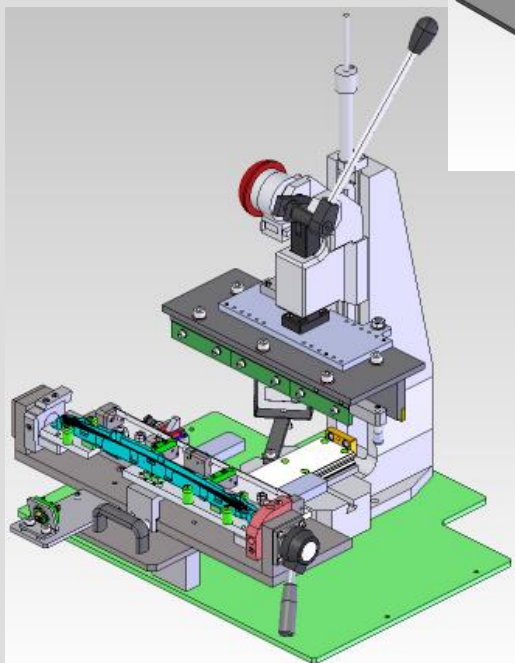

Video ukážka

SACHS Trnava – Slovensko – tlakové skúšky, polohovací prípravok, čistiace stanice

BOGE Trnava – Slovensko – montážne , mazacie a popisovacie prípravky

HELLA – Slovensko – lisovacie prípravky pre montáž LED svetiel