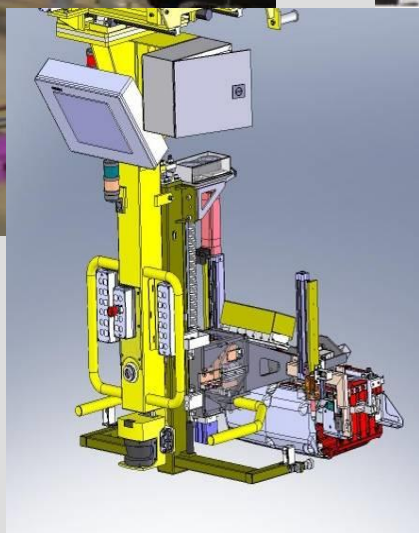

DS
Systems

SONY Nitra – Slovensko – návrh, výroba, montáž a dodanie liniek pre výrobu TV tunerov

Video ukážka

DS
Systems

VW Slovensko - Bratislava – návrh, výroba, montáž a dodanie manipulátora pre montáž batérie do hybridného SUV

Oranžové vysokonapäťové káble (vpravo).

VW Slovensko - Bratislava - Manipulátory sedačkové, dverové, kontrolné stanice v toku linky

VW Slovensko - Bratislava - automatický dopravný systém palet do voskovačky náprav / 1paleta 1,5t /