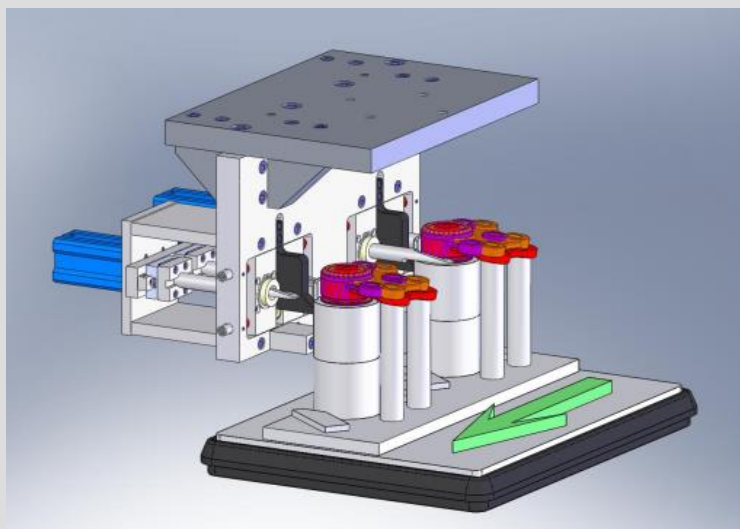

ZF Levice – Slovensko – *Úpravy a optimalizacia automatických staníc, dopravníky, lisovacie prípravky, manipulačné zariadenia*