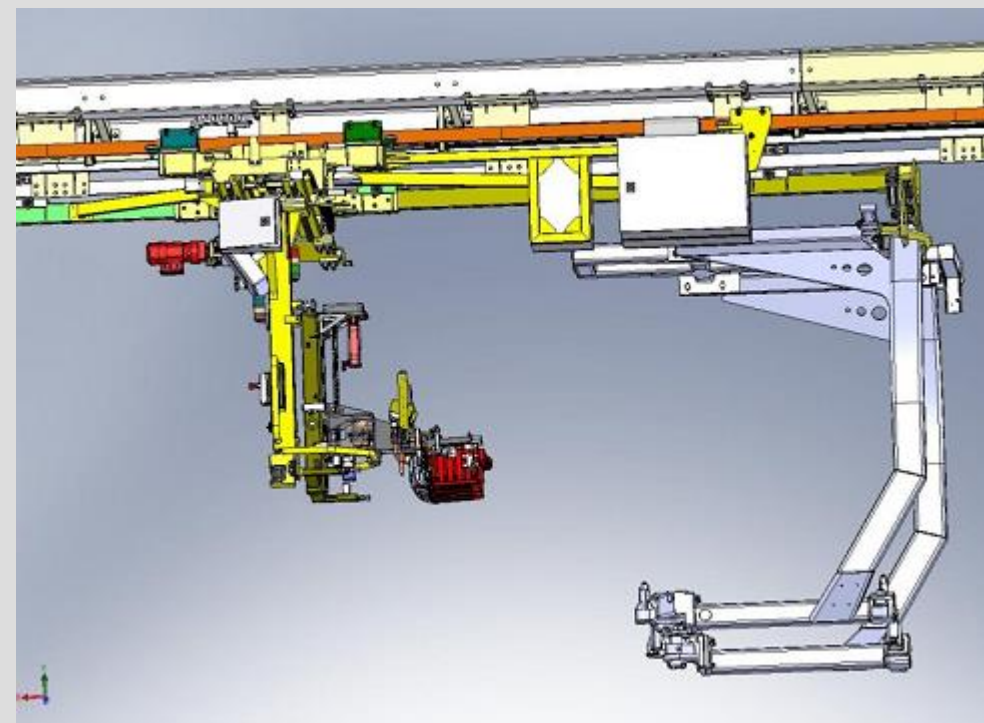

Konštrukcia

2D / 3D

Vieme dodať :

- *Malé súčiastky, nástroje, prípravky z ocele alebo z plastov*
- *Geometrické, ustavovovacie, kontrolné a meracie prípravky (mechanické, optické, ...)*
- *Komponenty pre lisovacie náradie (vedenia, povrchovo upravené hriadele, púzdra...)*
- *Dopravníky, manipulátory a zvihacie stroje*
- *Výrobné linky a jednoúčelové stroje*
- *Oceľové konštrukcie (regály, nosníky, plošiny, palety...)*
- *Práce podľa požiadaviek zákazníkov (maľovanie, zváranie, montážne práce...)*
- *Personálny lízing*

PSA Trnava - dopravníky, regály, dopravné vozíky, polohovacie prípravky, dopravníky, vozíky, manipulátory, ocelové konštrukcie, sťahovanie technológie

PSA Trnava – Logistika - regálové zakladače, palety, vozíky, otočné stoly, rýchlobežné brány

FAURECIA Lozorno – integrácia Q7NF do liniek pre výrobu sedadiel 1. rady

PSA Trnava – Zvarovňa - dopravníky, pracovné plošiny

Ďalšie realizované projekty :

- **ETDE - Francúzsko**

- Plánovanie a výroba linky na tlmiče
- Výroba dielov
- Podpora pri nábehu výroby