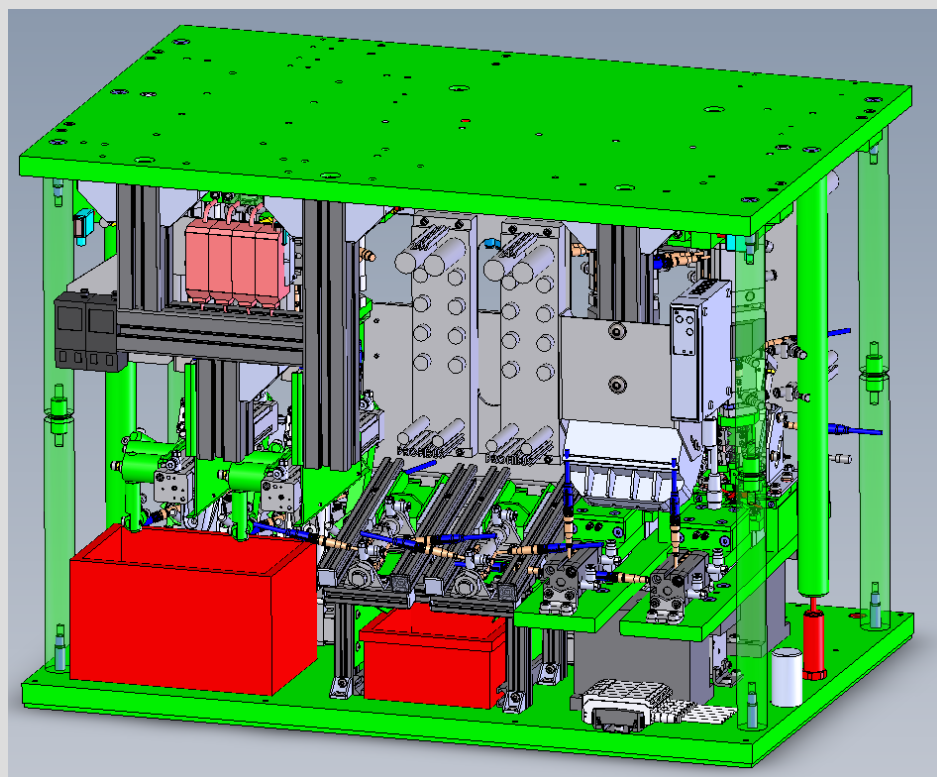

HELLA – Slovensko - Prípravok lisovanie kontaktov do PCB a zánitovanie PCB v púzdre DAIMLER