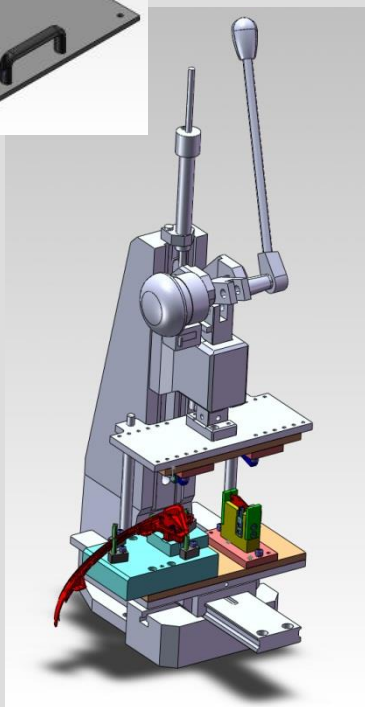

Video ukážka

SACHS Trnava – Slovensko – tlakové skúšky, polohovací prípravok, čistiace stanice

BOGE Trnava – Slovensko – montážne , mazacie a popisovacie prípravky

HELLA – Slovensko – lisovacie prípravky pre montáž LED svetiel