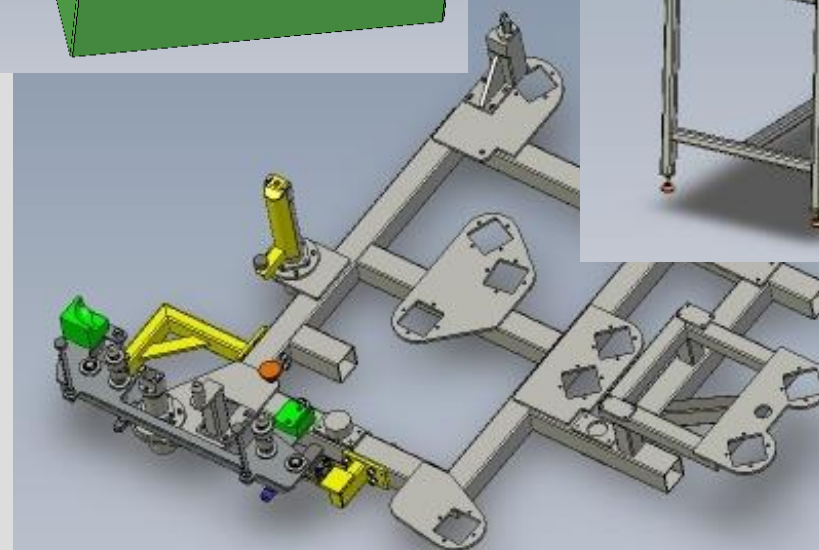

VW Slovakia - Bratislava – Polohovacie, montážne, predmontážne a geometrické prípravky