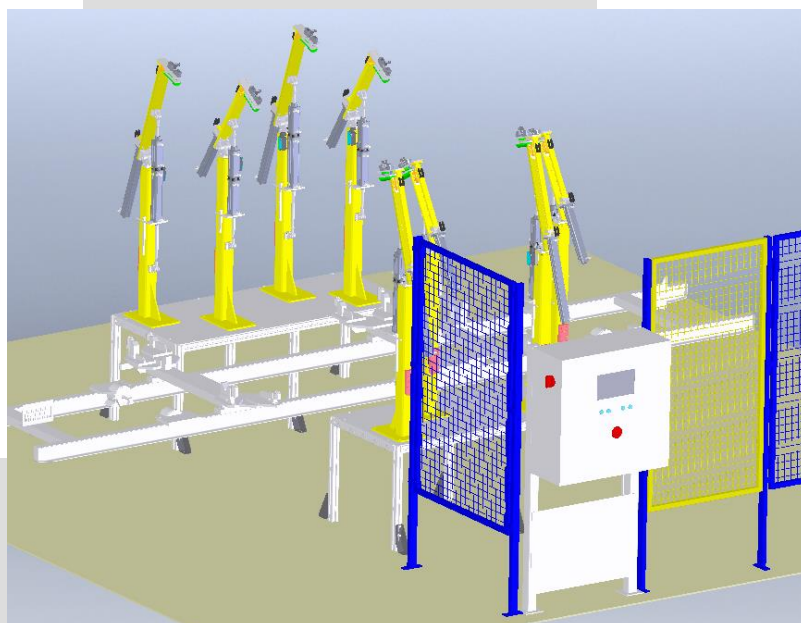

DS
Systems

SONY Nitra – Slovensko – návrh, výroba, montáž a dodanie liniek pre výrobu TV tunerov

Video ukážka

DS
Systems

VW Slovensko - Bratislava – návrh, výroba, montáž a dodanie manipulátora pre montáž batérie do hybridného SUV

Oranžové vysokonapäťové káble (vpravo).

VW Slovensko - Bratislava - Manipulátory sedačkové, dverové, kontrolné stanice v toku linky

VW Slovensko - Bratislava - automatický dopravný systém palet do voskovačky náprav / 1paleta 1,5t /