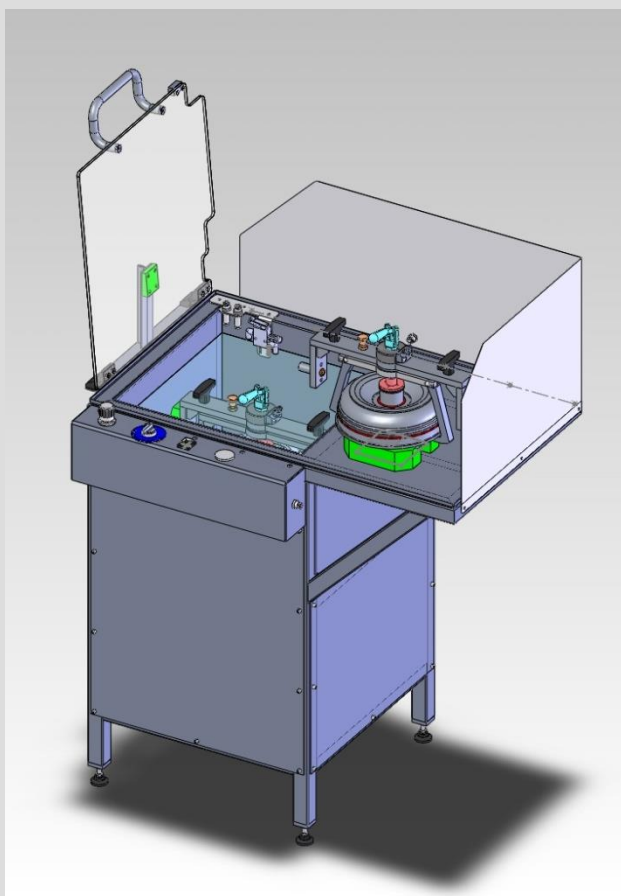

SACHS Trnava – Slovensko – tlakové skúšky, polohovací prípravok, čistiace stanice