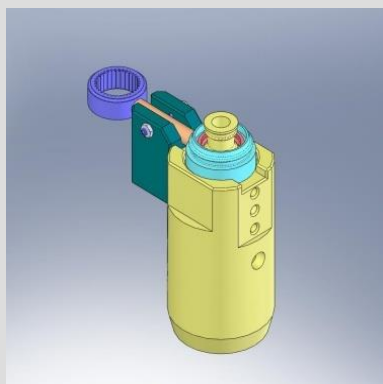

ZF Levice – Slovensko – *Úpravy a optimalizacia automatických staníc, dopravníky, lisovacie prípravky, manipulačné zariadenia*