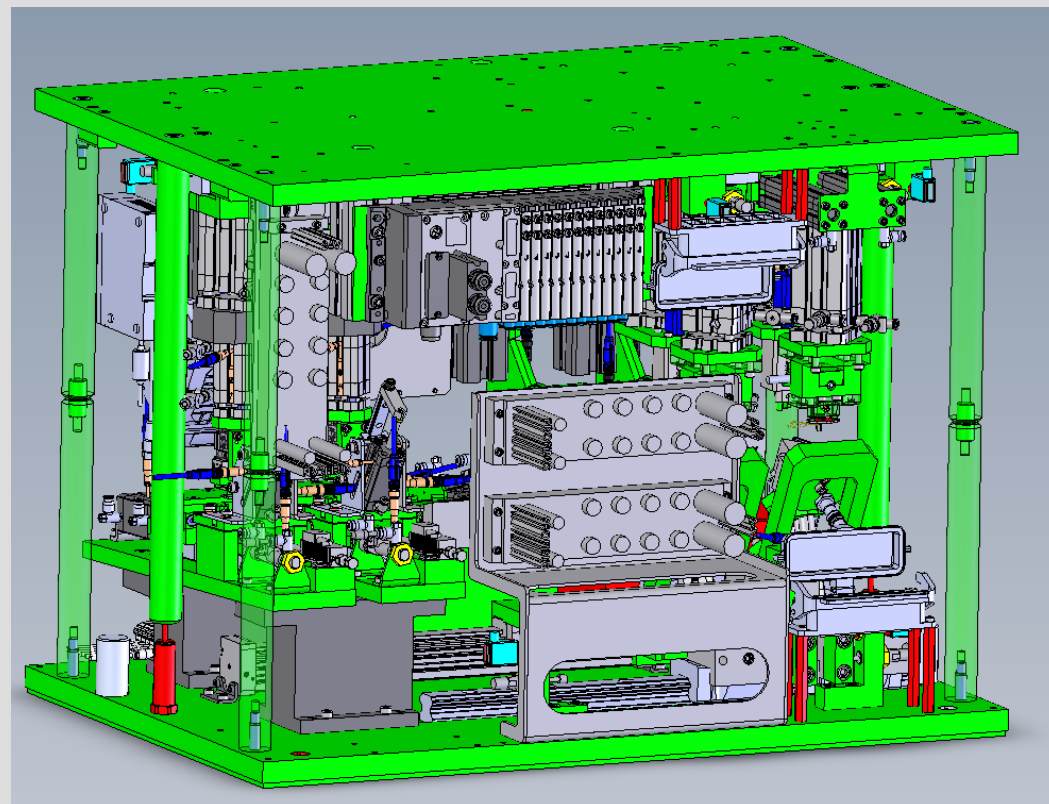

HELLA – Slovensko - Prípravok lisovanie kontaktov do PCB a zánitovanie PCB v púzdre DAIMLER