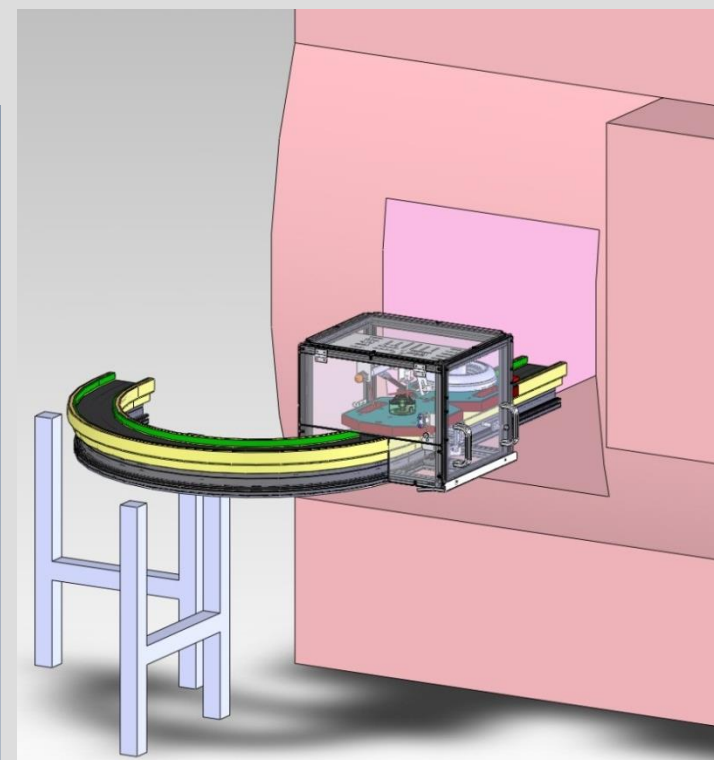

SACHS Trnava – Slovensko – tlakové skúšky, polohovací prípravok, čistiace stanice