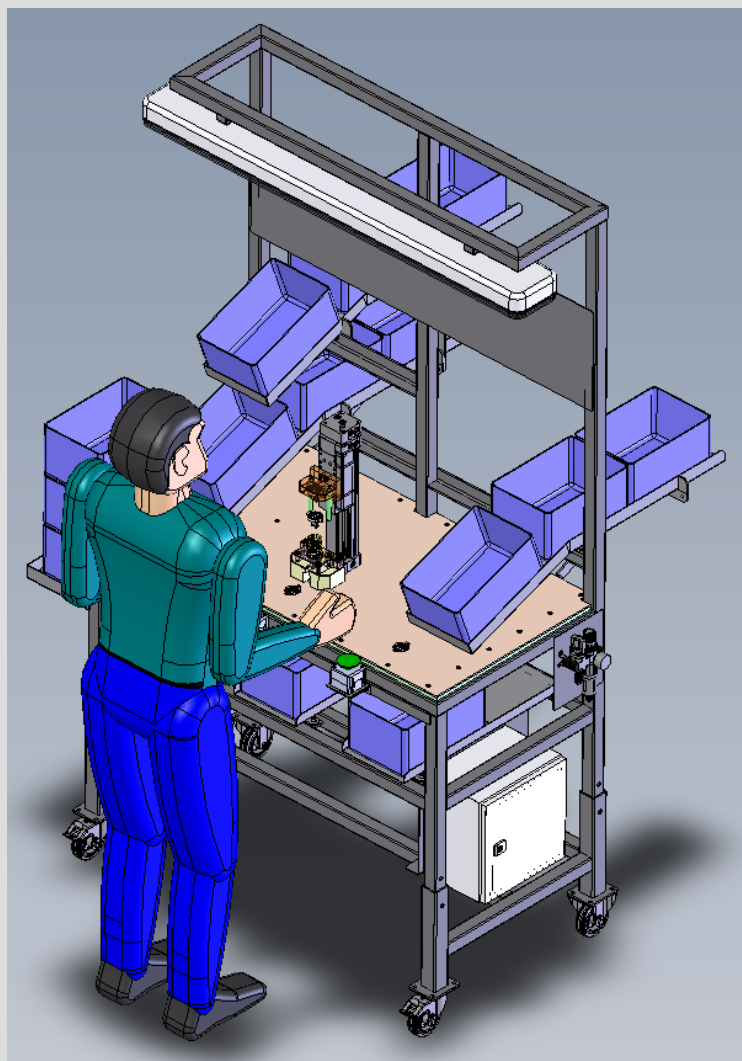

BOGE Trnava – Slovensko – montážne , mazacie a popisovacie prípravky