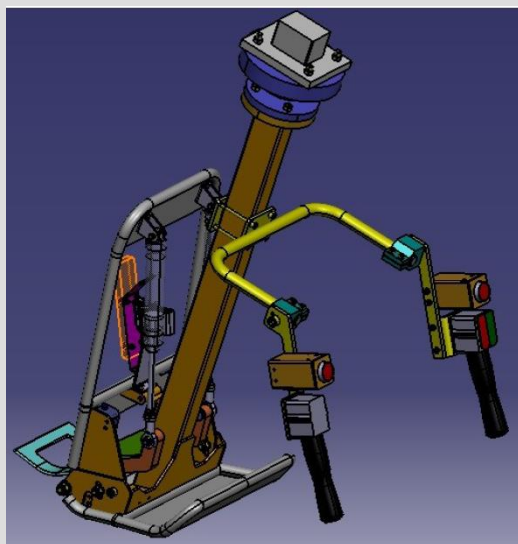

Video ukážka

SACHS Trnava – Slovensko – tlakové skúšky, polohovací prípravok, čistiace stanice

BOGE Trnava – Slovensko – montážne , mazacie a popisovacie prípravky

HELLA – Slovensko – lisovacie prípravky pre montáž LED svetiel

HELLA – Slovensko - Prípravok lisovanie kontaktov do PCB a zánitovanie PCB v púzdre DAIMLER

HELLA – Slovensko - Kamerová skúška prasklín pre VW a AUDI s regálovým zakladačom

FAURECIA Lozorno – JIT vozíky pre prednú a zadnú radu sedačiek, manipulátor pre nakládku sedačiek, otočné plošiny