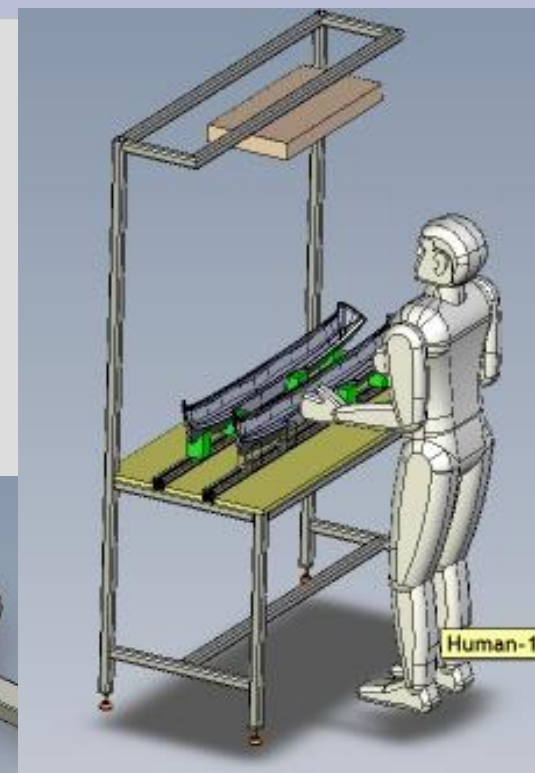

VW Slovakia - Bratislava – Polohovacie, montážne, predmontážne a geometrické prípravky