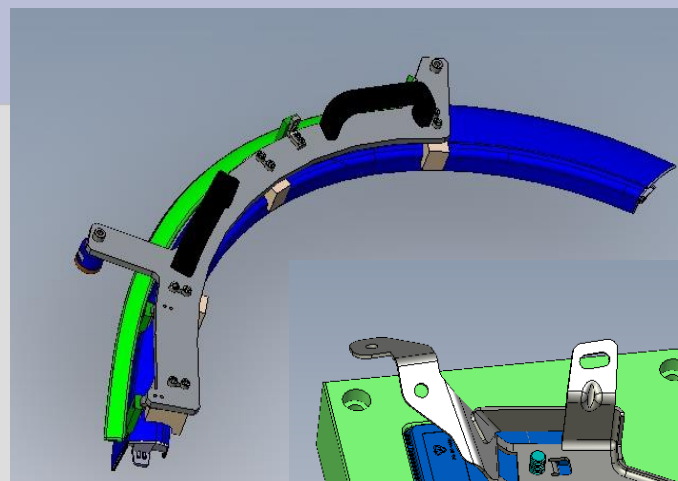

VW Slovakia - Bratislava – Polohovacie, montážne, predmontážne a geometrické prípravky