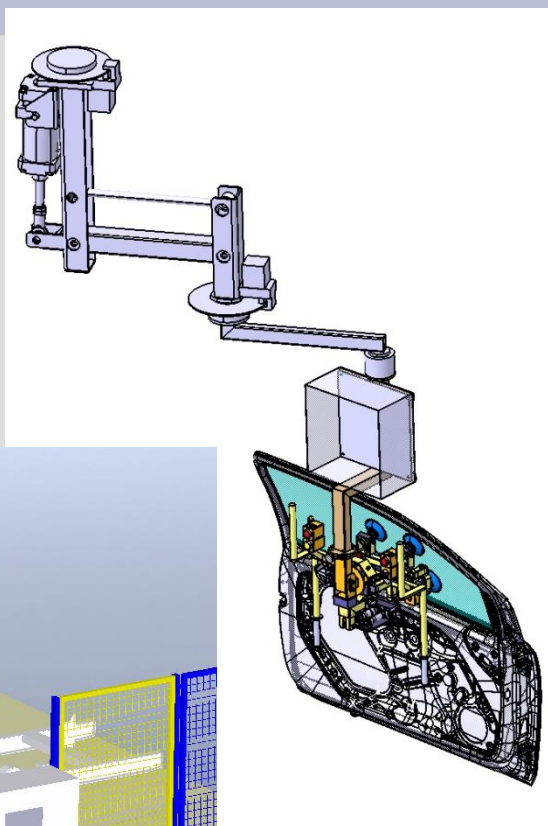

DS
Systems

SONY Nitra – Slovensko – návrh, výroba, montáž a dodanie liniek pre výrobu TV tunerov

Video ukážka

DS
Systems

VW Slovensko - Bratislava – návrh, výroba, montáž a dodanie manipulátora pre montáž batérie do hybridného SUV

Oranžové vysokonapäťové káble (vpravo).

VW Slovensko - Bratislava - Manipulátory sedačkové, dverové, kontrolné stanice v toku linky

VW Slovensko - Bratislava - automatický dopravný systém palet do voskovačky náprav / 1paleta 1,5t /