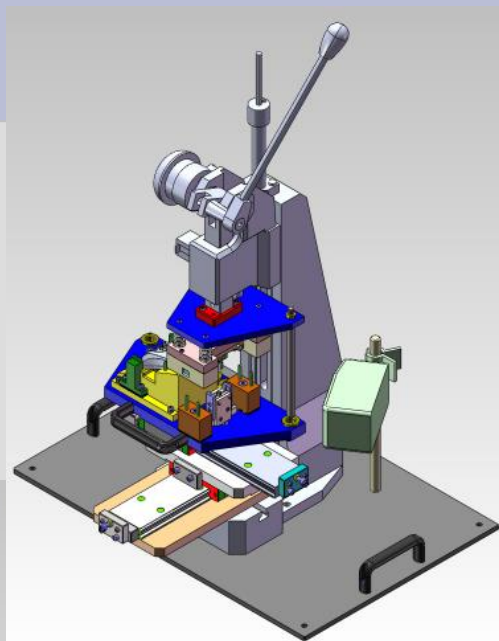

Video ukážka

SACHS Trnava – Slovensko – tlakové skúšky, polohovací prípravok, čistiace stanice

BOGE Trnava – Slovensko – montážne , mazacie a popisovacie prípravky

HELLA – Slovensko – lisovacie prípravky pre montáž LED svetiel