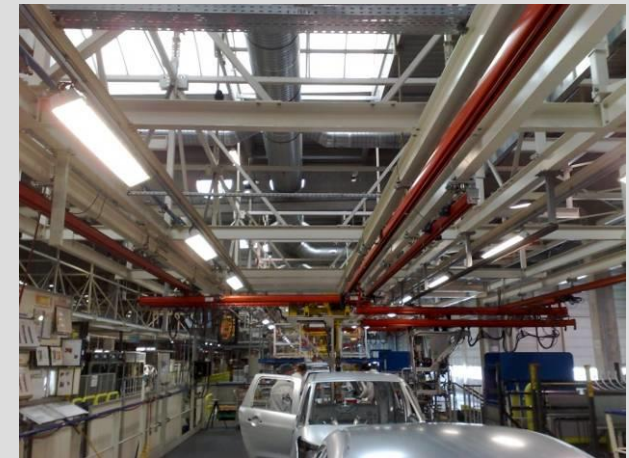

PSA Trnava - dopravníky, regály, dopravné vozíky, polohovacie prípravky, dopravníky, vozíky, manipulátory, ocelové konštrukcie, sťahovanie technológie

PSA Trnava – Logistika - regálové zakladače, palety, vozíky, otočné stoly, rýchlobežné brány

DS
Systems

SONY Nitra – Slovensko – návrh, výroba, montáž a dodanie liniek pre výrobu TV tunerov

Video ukážka

DS
Systems

VW Slovensko - Bratislava – návrh, výroba, montáž a dodanie manipulátora pre montáž batérie do hybridného SUV

Oranžové vysokonapäťové káble (vpravo).

VW Slovensko - Bratislava - Manipulátory sedačkové, dverové, kontrolné stanice v toku linky

VW Slovensko - Bratislava - automatický dopravný systém palet do voskovačky náprav / 1paleta 1,5t /

Video ukážka

ZF Levice – Slovensko – *Úpravy a optimalizacia automatických staníc, dopravníky, lisovacie prípravky, manipulačné zariadenia*

ZF Levice – Slovensko – vývoj, konštrukcia a výroba automatickej kletky na lisovanie 3 skrutiek do domcov guľových čapov