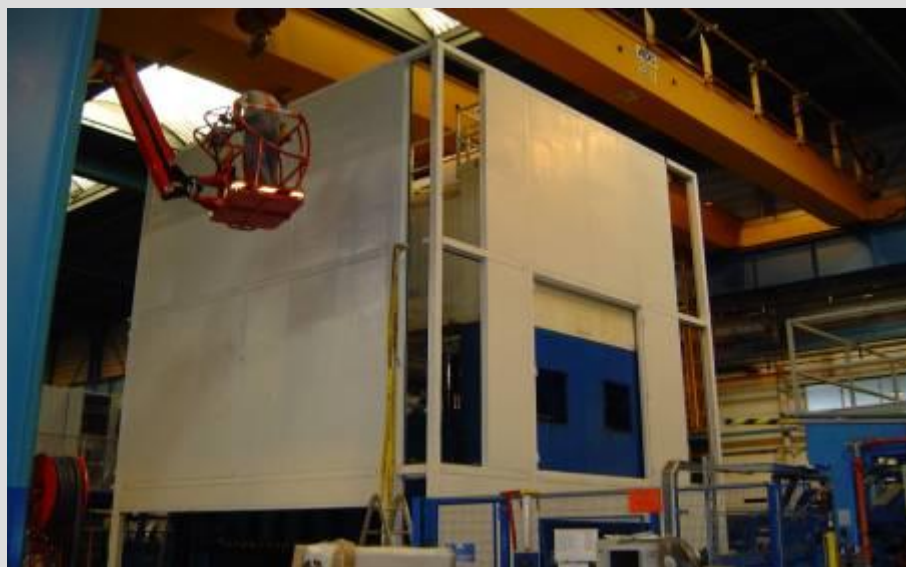

DS
Systems

SONY Nitra – Slovensko – návrh, výroba, montáž a dodanie liniek pre výrobu TV tunerov

Video ukážka

DS
Systems

VW Slovensko - Bratislava – návrh, výroba, montáž a dodanie manipulátora pre montáž batérie do hybridného SUV