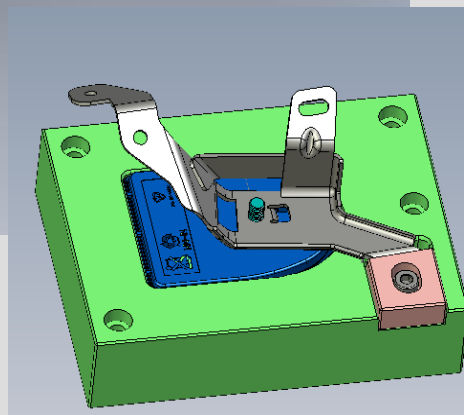

VW Slovakia - Bratislava – Polohovacie, montážne, predmontážne a geometrické prípravky