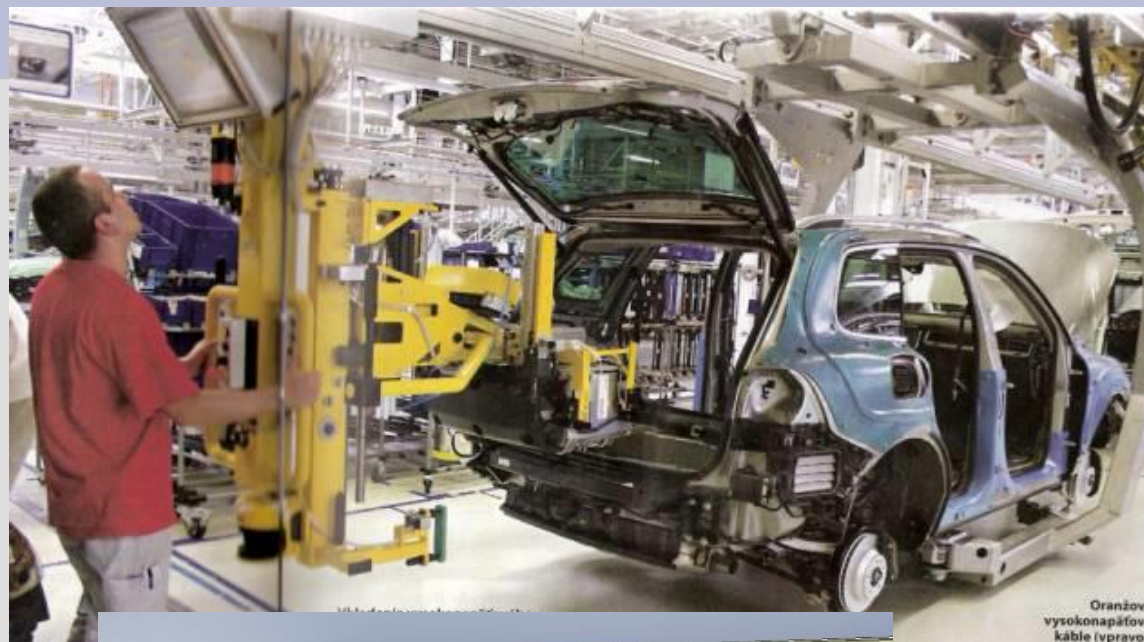

DS
Systems

SONY Nitra – Slovensko – návrh, výroba, montáž a dodanie liniek pre výrobu TV tunerov

Video ukážka

DS
Systems

VW Slovensko - Bratislava – návrh, výroba, montáž a dodanie manipulátora pre montáž batérie do hybridného SUV

Oranžové vysokonapäťové káble (vpravo).

VW Slovensko - Bratislava - Manipulátory sedačkové, dverové, kontrolné stanice v toku linky

VW Slovensko - Bratislava - automatický dopravný systém palet do voskovačky náprav / 1paleta 1,5t /