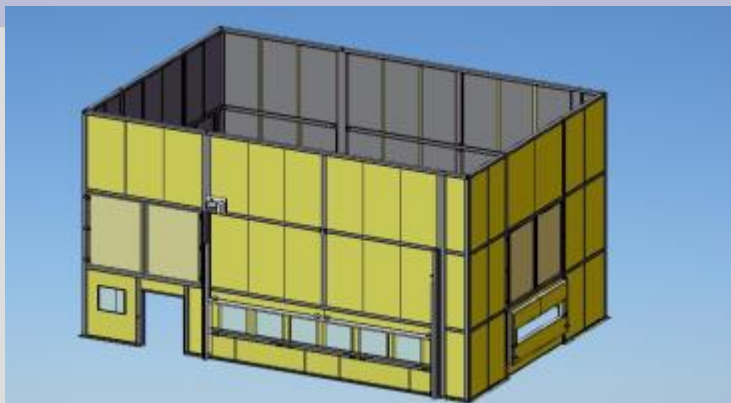

DS
Systems

SONY Nitra – Slovensko – návrh, výroba, montáž a dodanie liniek pre výrobu TV tunerov

Video ukážka

DS
Systems

VW Slovensko - Bratislava – návrh, výroba, montáž a dodanie manipulátora pre montáž batérie do hybridného SUV