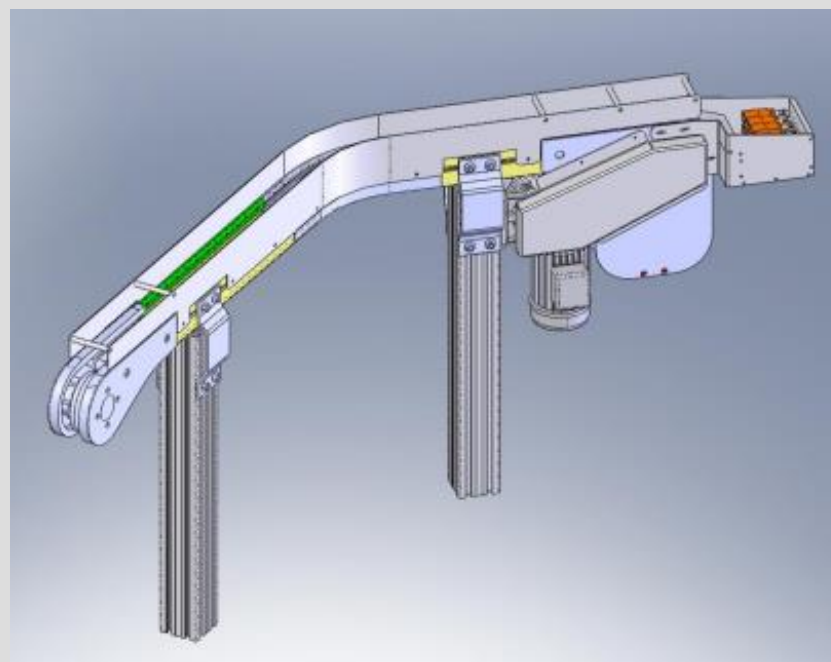

ZF Levice – Slovensko – *Úpravy a optimalizacia automatických staníc, dopravníky, lisovacie prípravky, manipulačné zariadenia*