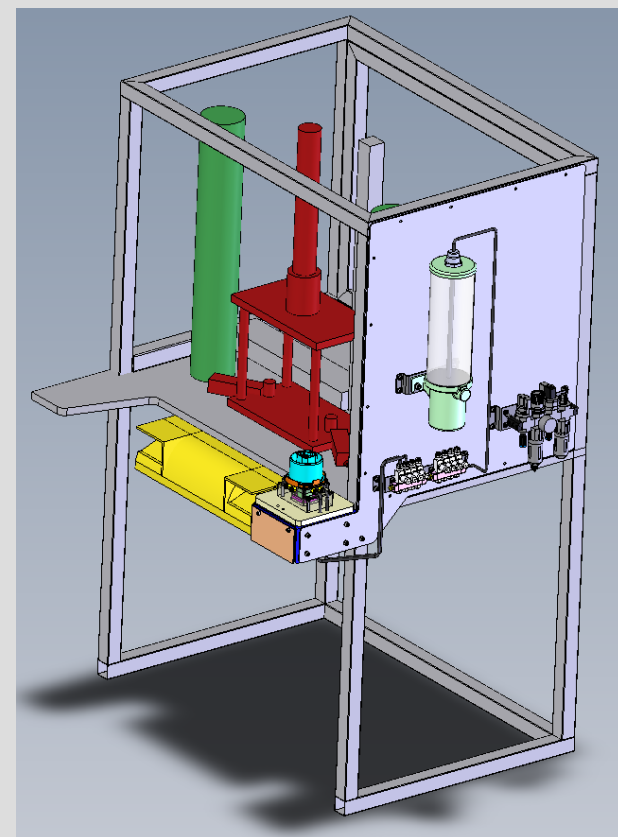

BOGE Trnava – Slovensko – montážne , mazacie a popisovacie prípravky