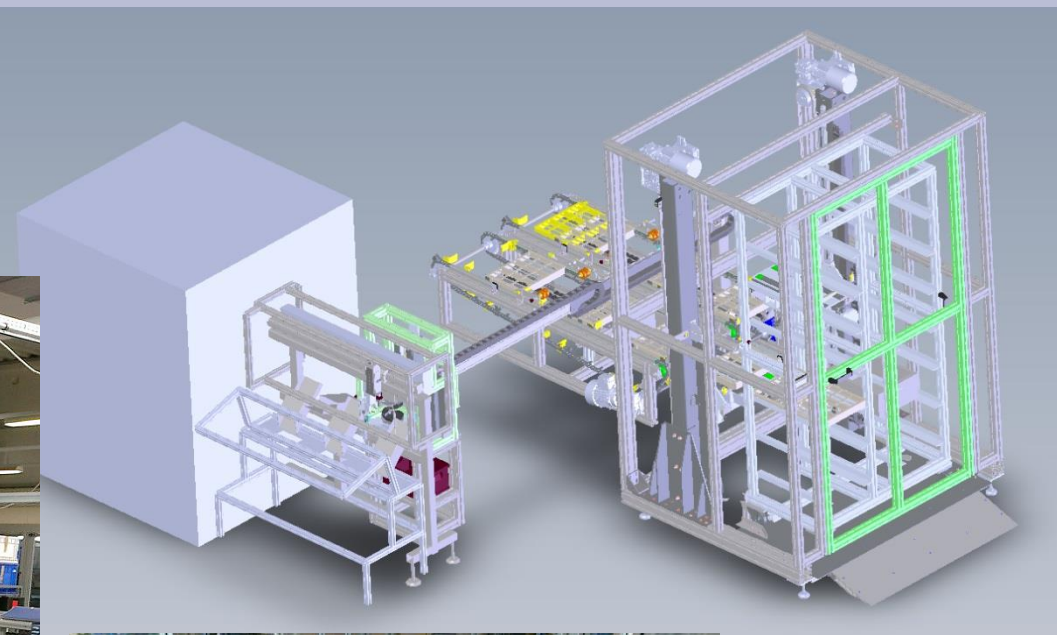

HELLA – Slovensko - Kamerová skúška prasklín pre VW a AUDI s regálovým zakladačom